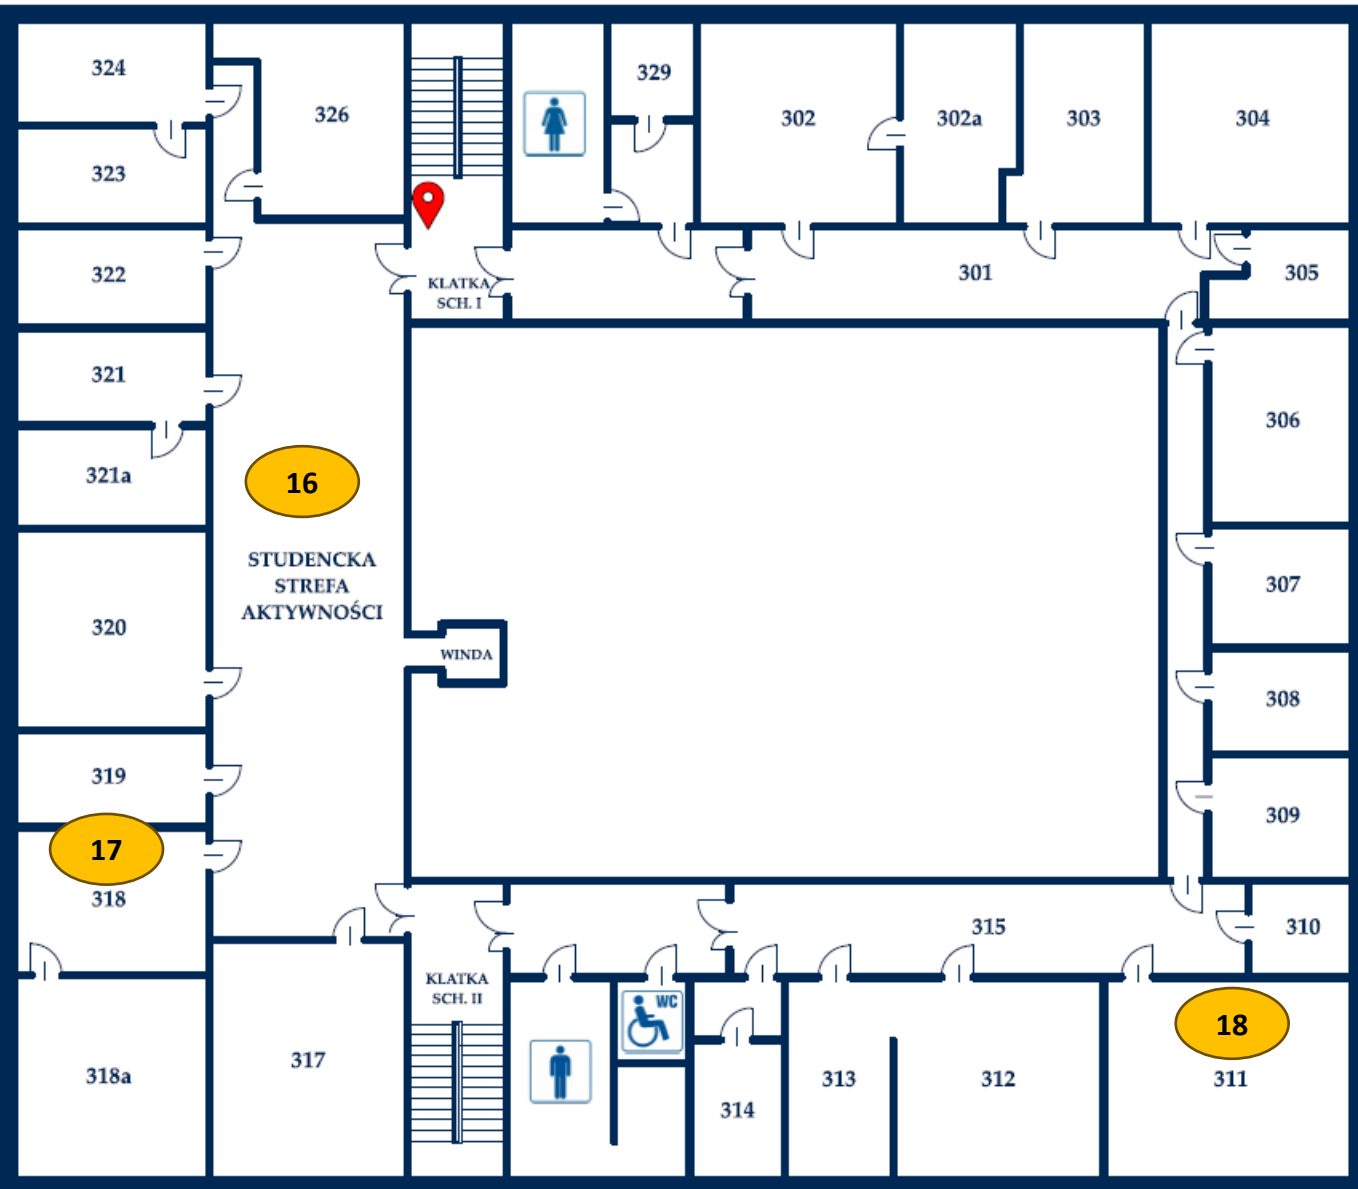

wyście ewakuacyjne

klatka schodowa

XIV edycja Ogólnopolskiej Nocy Biologów, 10 stycznia 2025

Lokalizacja laboratoriów, warsztatów i pokazów

Wydział Nauk Przyrodniczych, Instytut Biologii, Biotechnologii i Ochrony, Środowiska, ul. Bankowa 9, Katowice

wyjście ewakuacyjne

klatka schodowa

XIV edycja Ogólnopolskiej Nocy Biologów, 10 stycznia 2025

Lokalizacja laboratoriów, warsztatów i pokazów

Wydział Nauk Przyrodniczych, Instytut Biologii, Biotechnologii i Ochrony, Środowiska, ul. Bankowa 9, Katowice

- 16** Iluzje optyczne
- 17** Pajęcza sieć tajemnic
- 18** Czy rozwielitki odczuwają zmiany klimatu?

-  wyjście ewakuacyjne
-  klatka schodowa