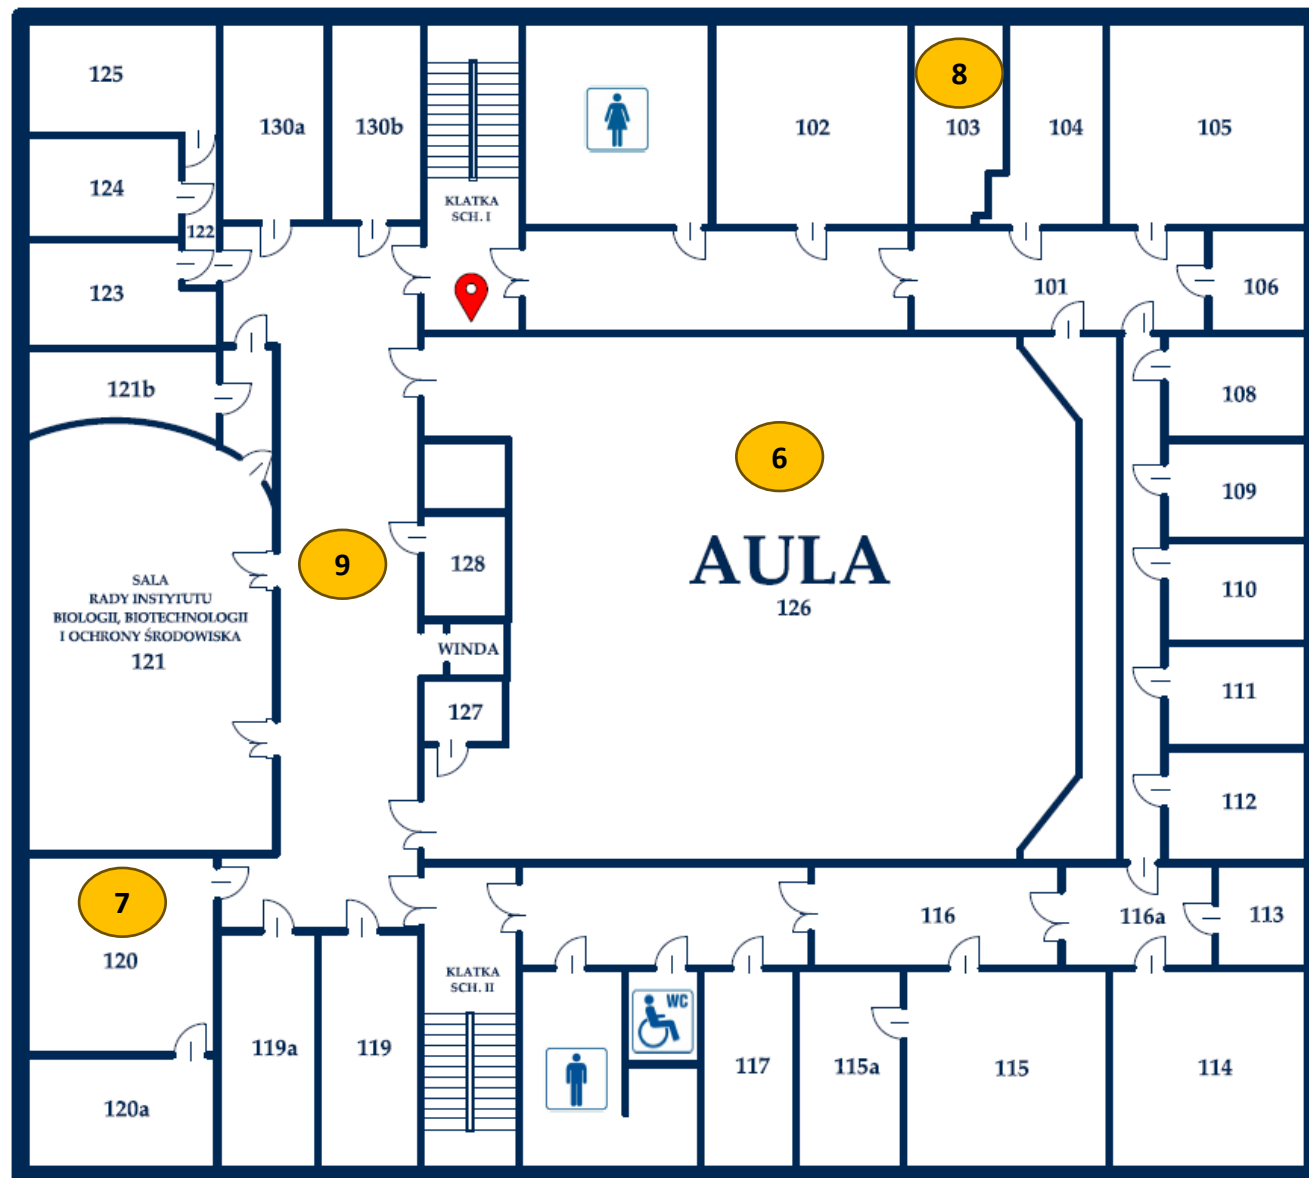

XIV edycja Ogólnopolskiej Nocy Biologów, 10 stycznia 2025

Lokalizacja laboratoriów, warsztatów i pokazów

Wydział Nauk Przyrodniczych, Instytut Biologii, Biotechnologii i Ochrony, Środowiska, ul. Bankowa 9, Katowice