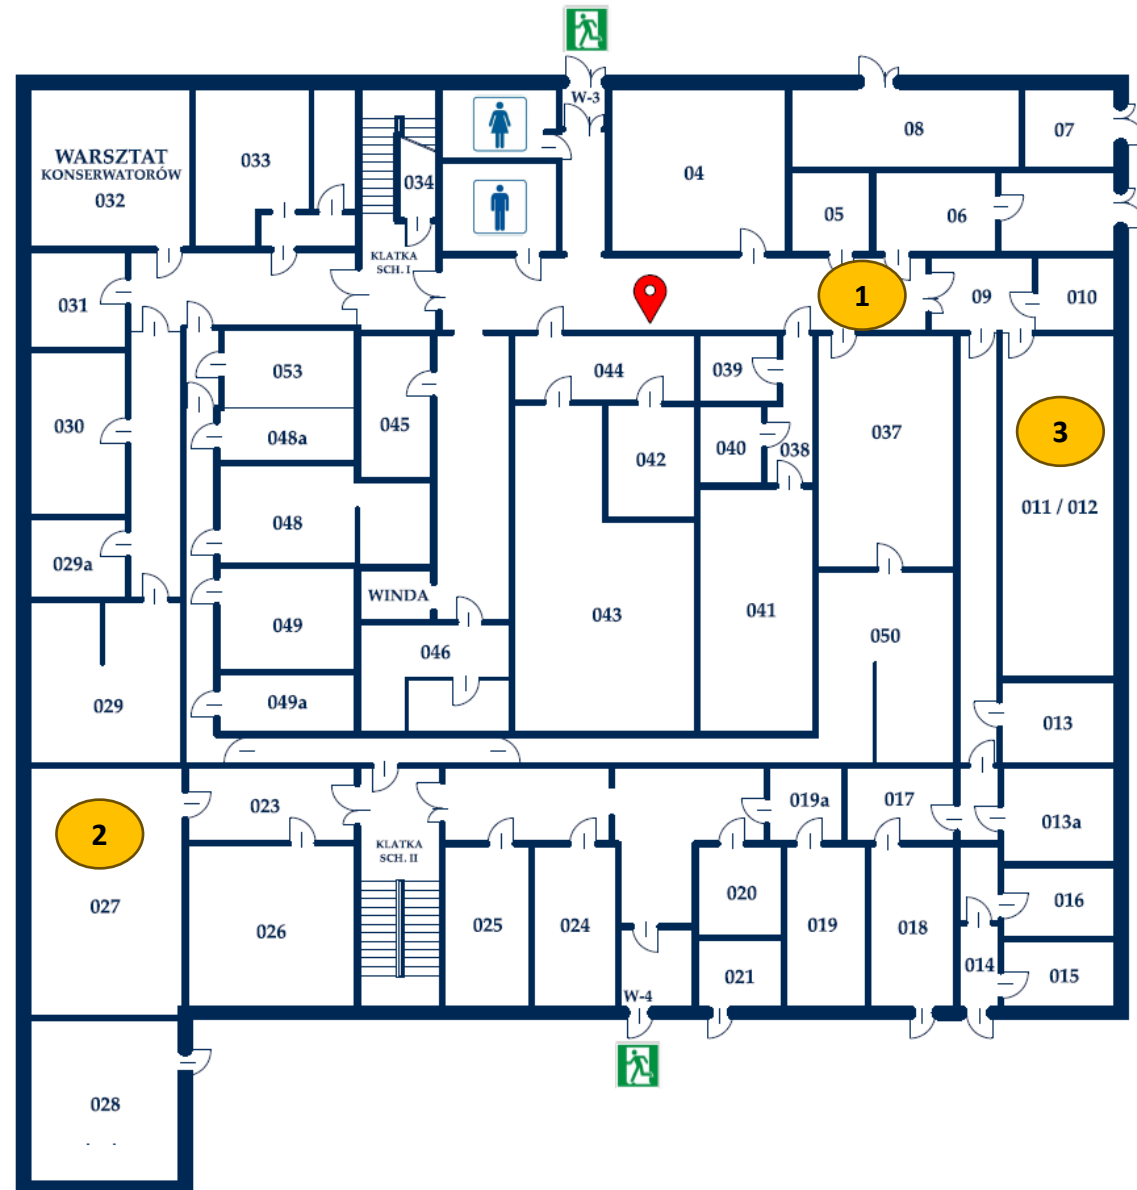

XIV edycja Ogólnopolskiej Nocy Biologów, 10 stycznia 2025

Lokalizacja laboratoriów, warsztatów i pokazów

Wydział Nauk Przyrodniczych, Instytut Biologii, Biotechnologii i Ochrony, Środowiska, ul. Bankowa 9, Katowice