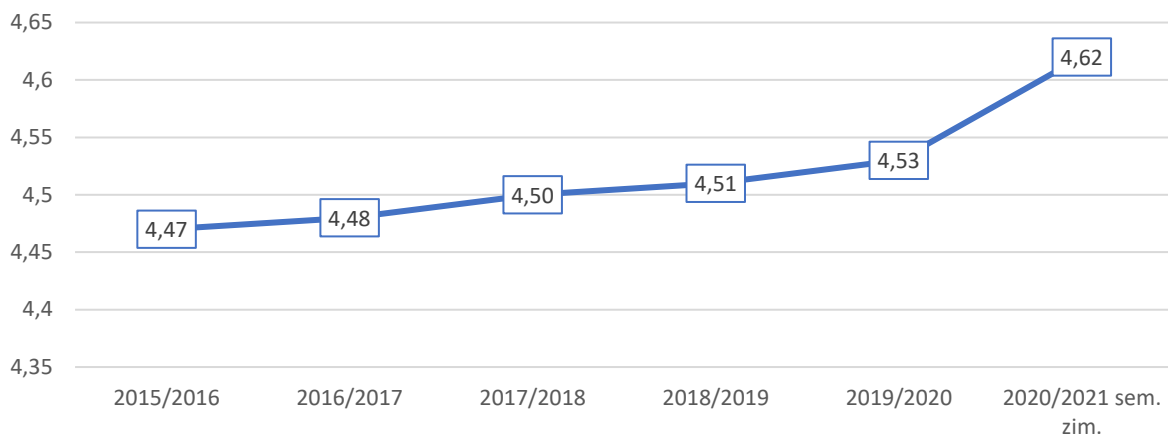

średnia wyników ankiety oceny pracy dydaktycznej nauczycieli akademickich w Uniwersytecie Śląskim w latach 2015-2021

jednostka	UŚ	Wydział Humanistyczny	Wydział Nauk Przyrodniczych	Wydział Nauk Społecznych	Wydział Nauk Ścisłych i Technicznych	Wydział Prawa i Administracji	Wydział Sztuki i Nauk o Edukacji	Wydział Teologiczny	Szkoła Filmowa im. Krzysztofa Kieślowskiego	Studium Praktycznej Nauki Języków Obcych	Centrum Wychowania Fizycznego i Sportu
średnia wyników sem. zim. 20/21	4,62	4,67	4,54	4,55	4,55	4,56	4,73	4,72	4,55	4,65	4,76

Przedział średnich	2020/2021 zima		2015/16-2020/21 zima	
	Liczba ocen	%	Liczba ocen	%
5,00	225	9,37%	790	5,44%
4,80-4,99	804	33,47%	4196	28,92%
4,50-4,79	767	31,93%	4445	30,64%
4,00-4,49	417	17,36%	3345	23,05%
3,50-3,99	117	4,87%	1076	7,42%
3,00-3,49	45	1,87%	405	2,79%
2,00-2,99	18	0,75%	215	1,48%
1,00-1,99	9	0,37%	37	0,26%
Suma	2402	100,00%	14509	100,00%