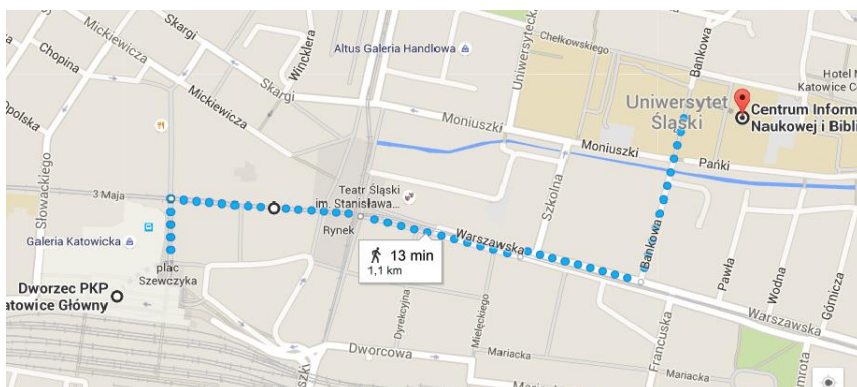

## Informacje praktyczne:

- **Gmach CINIbA** znajduje się przy ulicy Bankowej między Wydziałem Nauk Społecznych a Wydziałem Prawa i Administracji Uniwersytetu Śląskiego w Katowicach
- **Dla osób podróżujących pociągiem:** Dworzec PKP należy opuścić wyjściem od strony Galerii Katowickiej i Placu Szewczyka w kierunku ulicy 3 Maja. Budynek CINIbA znajduje się w odległości ok. 1,1 km od dworca.

- **Dla osób podróżujących autobusem:** Dworzec Autobusowy dla większości linii międzymiastowych znajduje się przy ulicy Piotra Skargi. Budynek CINIbA znajduje się w odległości ok. 1,1 km od dworca.

- **Dla osób podróżujących samochodem:** Bezpłatne parkingi w okolicach budynku CINIbA znajdują się na odcinkach od ul. Uniwersyteckiej oraz ul. Bankowej wzdłuż jezdni zgodnie z oznaczeniem zielonym na poniższej mapce. Parkingi płatne znajdują się za szlabanami wzdłuż budynku CINIbA, obok Wydziału Prawa i Administracji UŚ oraz obok Rektoratu UŚ (oznaczono kolorem niebieskim). Prosimy zwrócić uwagę na układ ulic jednokierunkowych. **Osoby dojeżdżające samochodem prosimy o kontakt z organizatorami.**