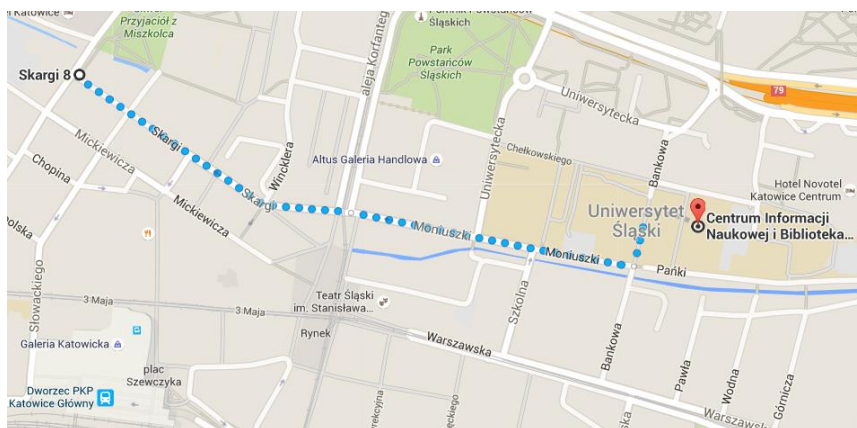

## Informacje praktyczne:

- **Gmach CINIbA** znajduje się przy ulicy Bankowej między Wydziałem Nauk Społecznych a Wydziałem Prawa i Administracji Uniwersytetu Śląskiego w Katowicach
- **Dla osób podróżujących pociągiem:** Dworzec PKP należy opuścić wyjściem od strony Galerii Katowickiej i Placu Szewczyka w kierunku ulicy 3 Maja. Budynek CINIbA znajduje się w odległości ok. 1,1 km od dworca.

- **Dla osób podróżujących autobusem:** Dworzec Autobusowy dla większości linii międzymiastowych znajduje się przy ulicy Piotra Skargi. Budynek CINIbA znajduje się w odległości ok. 1,1 km od dworca.

- **Dla osób podróżujących samochodem:** Bezpłatne parkingi w okolicach budynku CINIbA znajdują się na odcinkach od ul. Uniwersyteckiej oraz ul. Bankowej wzdłuż jezdni zgodnie z oznaczeniem zielonym na poniższej mapce. Parkingi płatne znajdują się za szlabanami wzdłuż budynku CINIbA, obok Wydziału Prawa i Administracji UŚ oraz obok Rektoratu UŚ (oznaczono kolorem niebieskim). Prosimy zwrócić uwagę na układ ulic jednokierunkowych. **Osoby dojeżdżające samochodem prosimy o kontakt z organizatorami.**