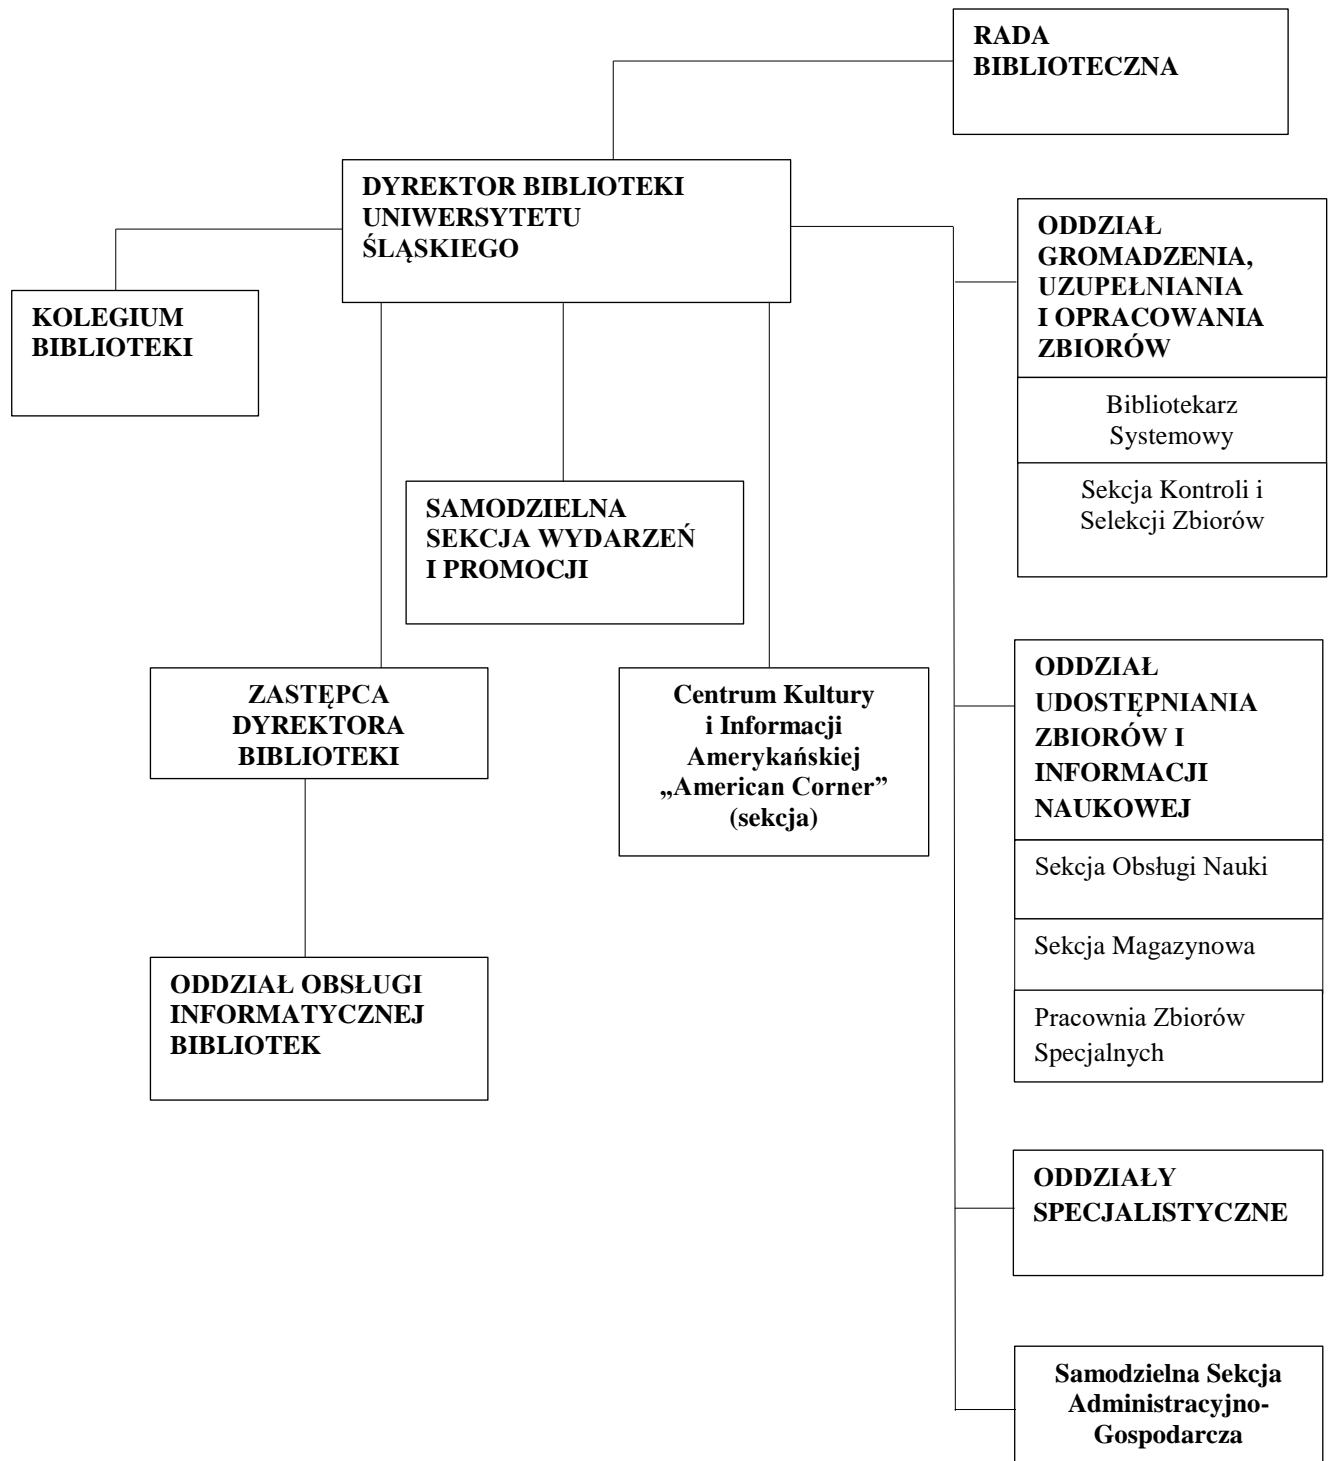

SCHEMAT STRUKTURY BIBLIOTEKI UNIWERSYTETU ŚLĄSKIEGO

Oddziały specjalistyczne BUŚ:

1. Oddział BUŚ w Cieszynie.
2. Biblioteka Nauk Społecznych
3. Biblioteka Neofilologiczna
4. Biblioteka Nauk o Ziemi
5. Biblioteka Prawnicza
6. Biblioteka Sztuki Filmowej
7. Biblioteka Teologiczna